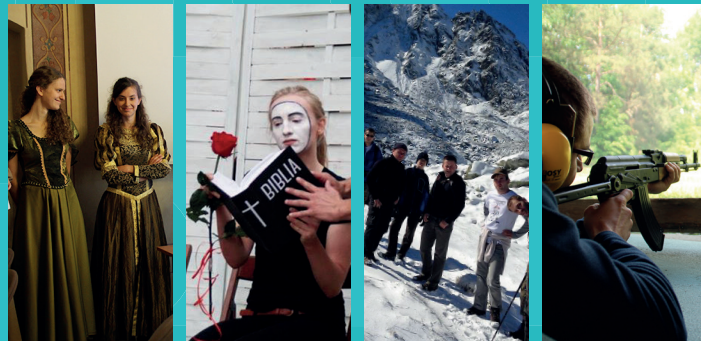

JESTEŚMY?

PRZYMIERZA W LUBLINIE

▶ TELEWIZJA IDŹ POD PRĄD

LUBLIN, Krakowskie Przedmieście 68/9

Programy:

▶ IDŹ POD PRĄD NA ŻYWO, 13:00

▶ Nauczania pastora Chojeckiego

- ▶ Którędy do nieba
- ▶ KontrEwolucja
- ▶ Pogotowie Rodzinne
- ▶ Warsztaty Biblijne

www.idzpodprad.pl

Nasz kanał na YouTube: youtube.com/idzpodpradTV

▶ GRUPA STUDENCKA

Organizujemy:

- ▶ **Uniwersyteckie Spotkania Biblijne w czwartki o 19:30 w Patriotycznym Centrum Kultury „Idź Pod Prąd”, ul. Chopina 4a** (facebook.com/uslublin)
- ▶ **konferencje** chrześcijańskie
- ▶ **debaty** studenckie
- ▶ **warsztaty** strzeleckie, medialne, dyskusyjne
- ▶ **gry** miejskie
- ▶ **rajdy** górskie
- ▶ Stworzyliśmy **Studencką Grupę Teatralną Re:formacja** nasze zdjęcia i filmy na facebook.com/TeatrReformacja

youtube.com/idzpodpradTV

NAJWIĘKSZY PREZENT

KIM

KOŚCIÓŁ NOWEGO

▶ PASTOR: PAWEŁ CHOJECKI

Z wychowania ateista,
z wyboru uczeń Jezusa.
Na nowo narodził się w wieku 23 lat ('86).
Założył i prowadzi Kościół Nowego
Przymierza w Lublinie.